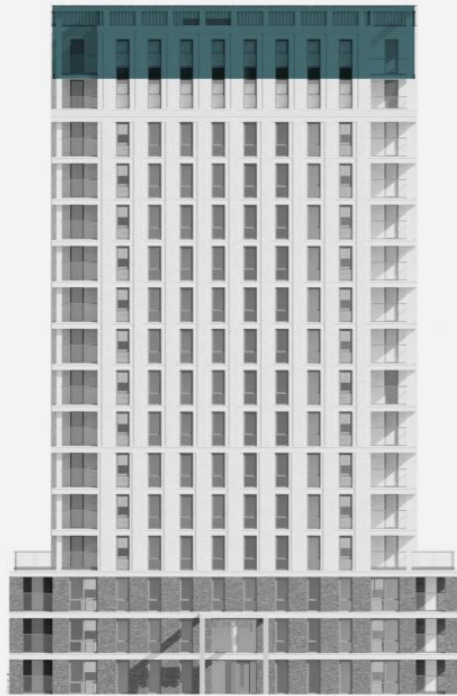

De Hoge Bouwnummer 64 Type S

Verdieping: 16
Woonoppervlakte: 206.4 m²
Balkonoppervlakte: 26 m²

Verdieping 16 Type S Bnr. 64

De sfeerplattegronden dienen ter inspiratie, hieraan kunnen geen rechten worden ontleend. Getoonde inrichtingselementen en eventuele opties zijn niet inbegrepen. De plattegrond is niet op schaal. De verkooptekeningen op schaal zijn na de start verkoop terug te vinden op woneninblinq.nl.

De Hoge Verdieping 16

| Type | Woonoppervlakte | Terrasoppervlakte/ Balkonoppervlakte | Bouwnummer |
|------|----------------------|---|------------|
| S: | 206.4 m ² | 26 m ² | 64 |
| T: | 239.7 m ² | 26 m ² | 65 |

Verdieping 16 Bnr. 64/65