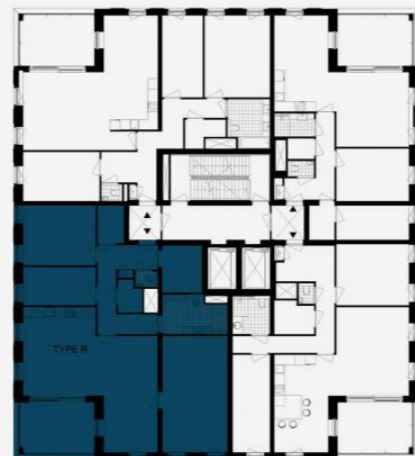

De Hoge Bouwnummer 59 Type R

Verdieping: 14
Woonoppervlakte: 136.2 m²
Balkonoppervlakte: 13 m²

Verdieping 14 Type R Bnr. 59

De sfeerplattegronden dienen ter inspiratie, hieraan kunnen geen rechten worden ontleend. Getoonde inrichtingselementen en eventuele opties zijn niet inbegrepen. De plattegrond is niet op schaal. De verkooptekeningen op schaal zijn na de start verkoop terug te vinden op woneninblinq.nl.

De Hoge Verdieping 14

| Type | Woonoppervlakte | Terrasoppervlakte/ Balkonoppervlakte | Bouwnummer |
|------|----------------------|---|------------|
| O: | 119.7 m ² | 13.1 m ² | 56 |
| P: | 81 m ² | 13.1 m ² | 57 |
| Q: | 100.4 m ² | 13 m ² | 58 |
| R: | 136.2 m ² | 13 m ² | 59 |