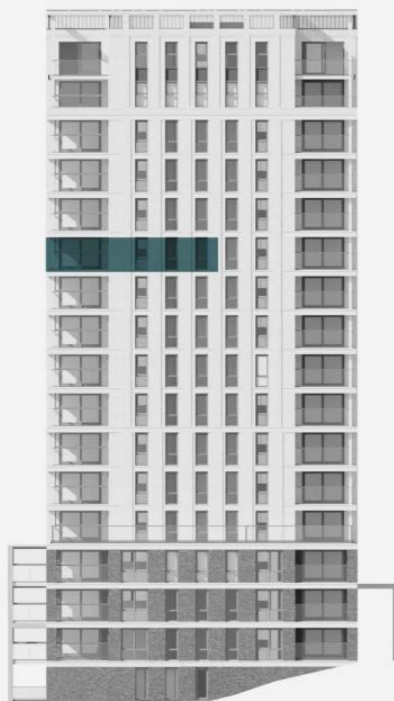

De Hoge Bouwnummer 47 Type R

Verdieping: 11
Woonoppervlakte: 136.2 m²
Balkonoppervlakte: 13 m²

Verdieping 11 Type R Bnr. 47

De sfeerplattegronden dienen ter inspiratie, hieraan kunnen geen rechten worden ontleend. Getoonde inrichtingselementen en eventuele opties zijn niet inbegrepen. De plattegrond is niet op schaal. De verkooptekeningen op schaal zijn na de start verkoop terug te vinden op woneninblinq.nl.

De Hoge Verdieping 11

Type	Woonoppervlakte	Terrasoppervlakte/ Balkonoppervlakte	Bouwnummer
O:	119.7 m ²	13.1 m ²	44
P:	81 m ²	13.1 m ²	45
Q:	100.4 m ²	13 m ²	46
R:	136.2 m ²	13 m ²	47

Verdieping 11

Bnr. 44/45/46/47