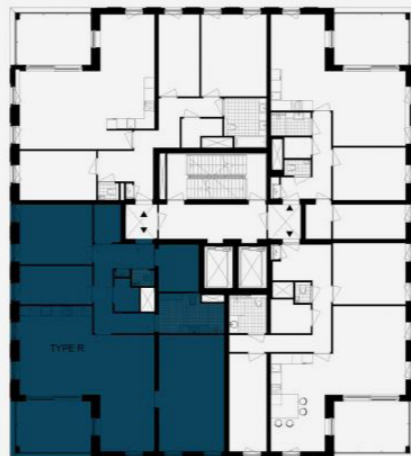

De Hoge Bouwnummer 39 Type R

Verdieping: 9
Woonoppervlakte: 136.2 m²
Balkonoppervlakte: 13 m²

Verdieping 9 Type R Bnr. 39

De sfeerplattegronden dienen ter inspiratie, hieraan kunnen geen rechten worden ontleend. Getoonde inrichtingselementen en eventuele opties zijn niet inbegrepen. De plattegrond is niet op schaal. De verkooptekeningen op schaal zijn na de start verkoop terug te vinden op woneninblingq.nl.

De Hoge Verdieping 9

Type	Woonoppervlakte	Terrasoppervlakte/ Balkonoppervlakte	Bouwnummer
O:	119.7 m ²	13.1 m ²	36
P:	81 m ²	13.1 m ²	37
Q:	100.4 m ²	13 m ²	38
R:	136.2 m ²	13 m ²	39

Verdieping 9

Bnr. 36/37/38/39