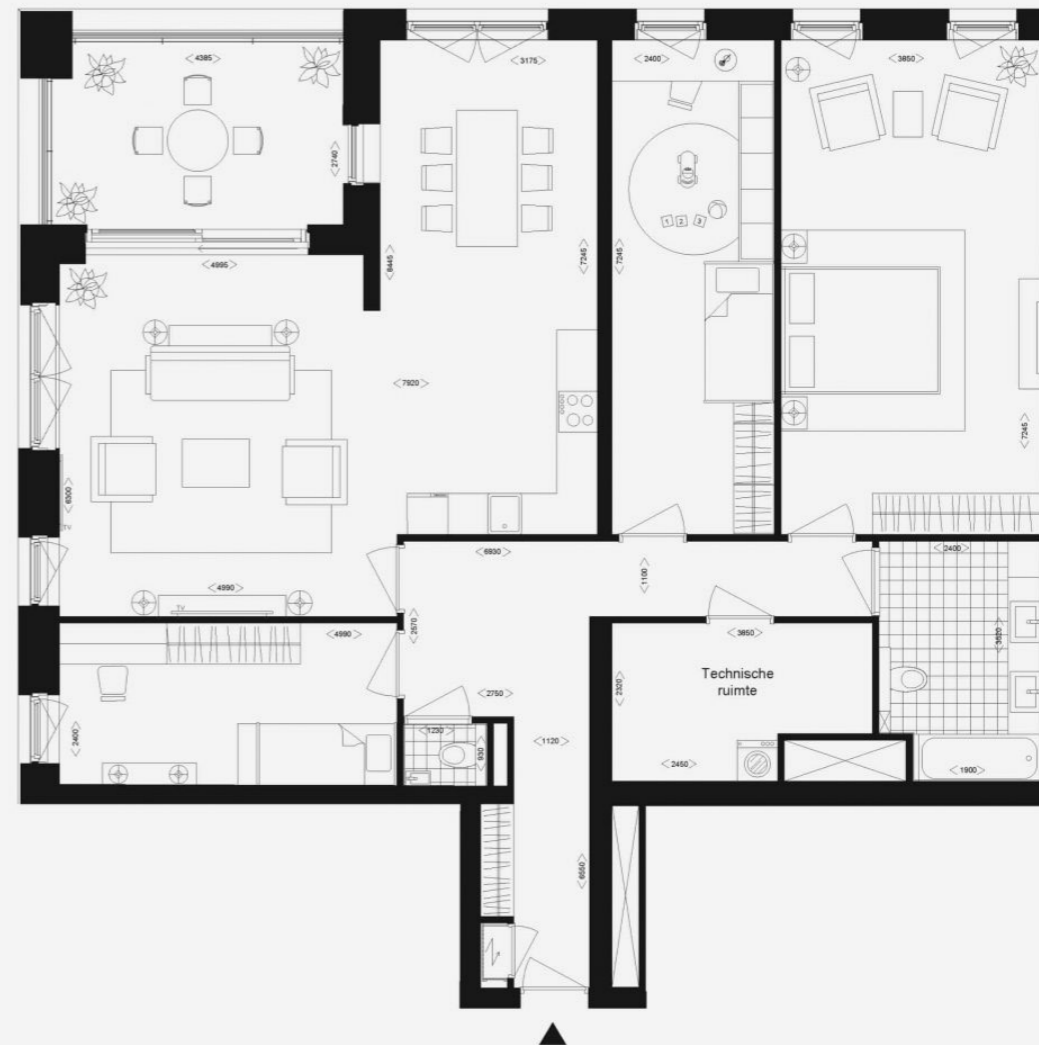

De Hoge Bouwnummer 11 Type F

Verdieping: 3
Woonoppervlakte: 144.6 m²
Balkonoppervlakte: 11.8 m²

Verdieping 3 Type F Bnr. 11

De sfeerplattegronden dienen ter inspiratie, hieraan kunnen geen rechten worden ontleend. Getoonde inrichtingselementen en eventuele opties zijn niet inbegrepen. De plattegrond is niet op schaal. De verkooptekeningen op schaal zijn na de start verkoop terug te vinden op woneninbling.nl.

De Hoge Verdieping 3

Type	Woonoppervlakte	Terrasoppervlakte/ Balkonoppervlakte	Bouwnummer
E:	75.1 m ²	12.6 m ²	15
F:	144.6 m ²	11.8 m ²	11
G:	96.7 m ²	11.8 m ²	12
H:	136 m ²	11.8 m ²	14
J:	111.7 m ²	11.8 m ²	13